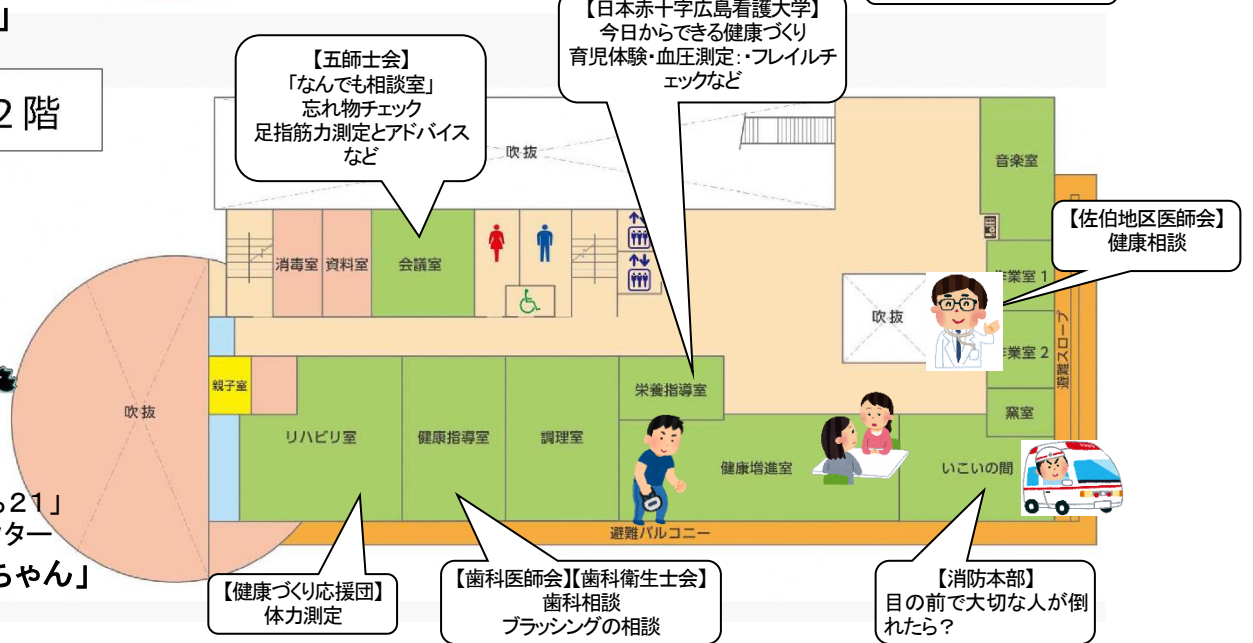

あいプラザまつり 会場案内図

3階

廿日市市
社会福祉協議会
マスコットキャラクター
「はつぴいくん」

2階

「健康はつかいち21」
イメージキャラクター
「ハツラツ はっちゃん」

1階